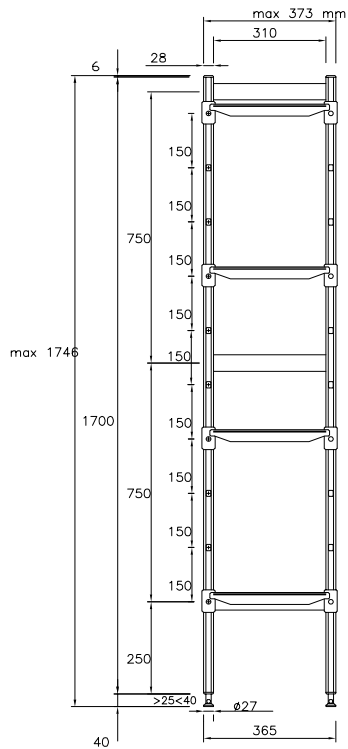

Zepředu

Shora

Other

	A mm	B mm	C mm	D mm
137019	708	798	1606	373
137020	798	798	1696	373
137021	798	886	1784	373
137022	886	886	1872	373
137023	886	974	1960	373
137024	974	974	2048	373
137025	1062	1062	2224	373
137026	1152	1152	2404	373
137027	1240	1240	2580	373
137028	1330	1330	2760	373
137029	1330	1505	2935	373

Policové systémy
Regál rovný, 4 police - 373x2404mm, "AI"

Společnost si vyhrazuje právo provádět změny v produktech bez předchozího upozornění. Všechny informace byly správné v době tisku.