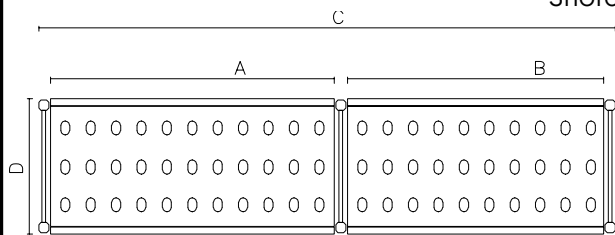

### Konstrukce

- Stojky a rámy polic jsou konstruovány výhradně z eloxovaného hliníku (20 mikrometrů).
- Police jsou tvořeny pomocí polyethylenových deskových částí, které se vkládají mezi nosné hliníkové rámy.
- Polyethylenové sekční části polic lze umývat v myčce nádobí.
- 8 polic - 4 skladovací úrovně/patra se stojkou uprostřed.

### Extra příslušenství

- Polyethylenová police s hliníkovým rámem, 373X1152mm. PNC 850055
- Rohový spojovací prvek pro police H=373mm. PNC 850070
- Sada 2 otočných koleček, prům. 100mm. PNC 850072
- Sada 2 otočných koleček s brzdou, prům. 100mm. PNC 850073

SCHVÁLENO: \_\_\_\_\_

Zepředu

Shora

Other

	A mm	B mm	C mm	D mm
137019	708	798	1606	373
137020	798	798	1696	373
137021	798	886	1784	373
137022	886	886	1872	373
137023	886	974	1960	373
137024	974	974	2048	373
137025	1062	1062	2224	373
137026	1152	1152	2404	373
137027	1240	1240	2580	373
137028	1330	1330	2760	373
137029	1330	1505	2935	373